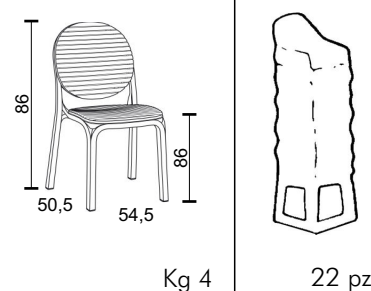

Dalia

Ref. 40239

Kg 4

22 pz

BIANCO
40239.00.000

ANTRACITE
40239.02.002

CAFFÈ
40239.05.005

TORTORA
40239.10.010

Sedia impilabile senza braccioli per esterno ed interno in pura resina di prima qualità (polipropilene trattato anti-UV e colorato in massa), dotata di piedini antiscivolo.

Stackable chair without armrests for outdoor and indoor made of pure first quality resin (uniformly colored polypropylene resins with UV additives) with non-slip feet.