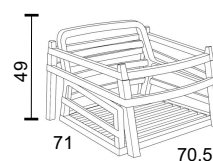

Aria Poltrona

Ref. 40330

Kg 7,9

8 pz

BIANCO
40330.00.000

ANTRACITE
40330.02.000

CAFFÈ
40330.05.000

ROSSO
40330.07.000

TORTORA
40330.10.000

PURPLE
40330.13.000

ARANCIO
40330.26.000

AVANA
40330.33.000

Ampia seduta per esterni (e interni) in polipropilene di prima qualità (trattato anti-UV e colorato in massa), smontabile, dotata di cuscino e piedini antiscivolo.

Wide slatted chair for outdoors (and indoors) in highest quality Polypropylene (with UV inhibitor and uniformly coloured), demountable, with cushion and non-slip feet.

Large assise pour l'extérieure (et intérieure) en polypropylène de haute qualité (traité anti-UV et coloré dans la masse), démontable, avec coussin et embouts antidérapant.