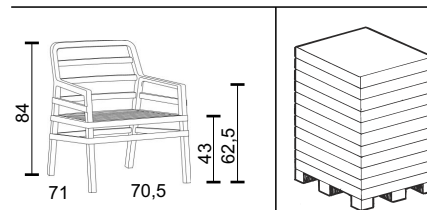

Aria Poltrona

Ref. 40330

Kg 7,9

8 pz

BIANCO
40330.00.000

ANTRACITE
40330.02.000

CAFFÈ
40330.05.000

ROSSO
40330.07.000

TORTORA
40330.10.000

PURPLE
40330.13.000

ARANCIO
40330.26.000

AVANA
40330.33.000

Ampia seduta per esterni (e interni) in polipropilene di prima qualità (trattato anti-UV e colorato in massa), smontabile, dotata di cuscino e piedini antiscivolo.